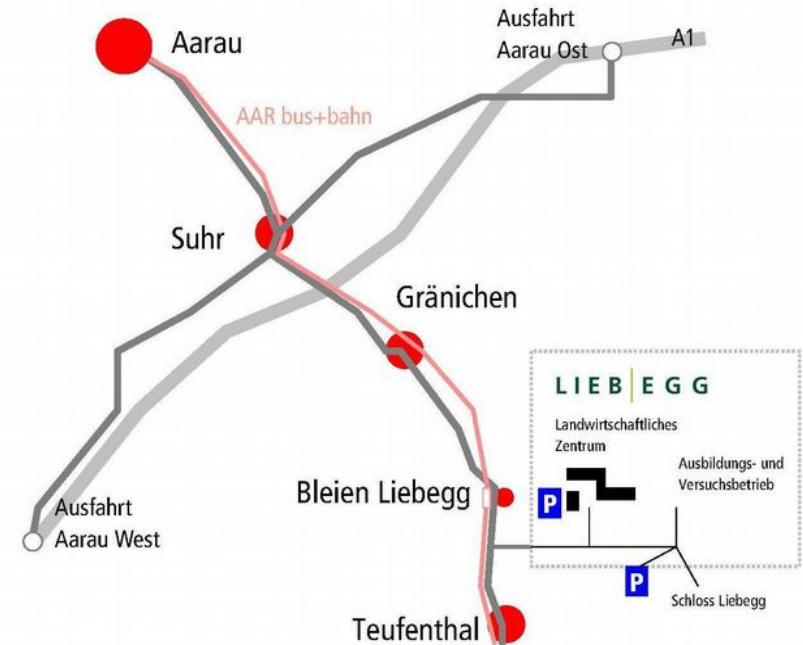

Lernplattform Konvink

Schulungs- und Erfa-Treffen für Berufsbildende der Ausbildung Fachleute Hauswirtschaft

Donnerstag, 6. Juni 2019, 14:00 – 15:30 Uhr
 Landwirtschaftl. Zentrum Liebegg, Gränichen

Seit zwei Jahren wird in den üK der Lernenden Fachleute Hauswirtschaft mit der Lernplattform Konvink gearbeitet. Da diese daneben nicht nur für das eigenständige Lernen/Repetieren, sondern auch in der betrieblichen Ausbildung genutzt werden kann, erhalten auch die zuständigen Berufsbildenden eine Lizenz.

Bitte senden Sie uns auch Ihre Fragen zur Lernplattform.

Anreise

Mit dem Auto:

Von Norden via Suhr Richtung Reinach/Luzern fahren (beim „Rundhaus“ abbiegen). Durch das Dorf Gränichen hindurch fahren - die Liebegg liegt ca. 2 km südlich des Dorfs. 300 m nach dem Bahnübergang im Weiler Bleien Abzweigung nach links (siehe Wegweiser).

Von Süden über die Hauptstrasse 23 via Teufenthal Richtung Aarau fahren, dann Abzweigung nach rechts (siehe Wegweiser).

Mit der Bahn:

Ab Aarau (Bahnhof AAR, ehemals WSB Wynental-Suhrental-Bahn) mit der S14 Richtung Reinach – Menziken oder ab Menziken mit der S14 Richtung Aarau zur Haltestelle "Bleien Liebegg" fahren (Achtung: Halt auf Verlangen!). Von da 10 Minuten zu Fuss zum Landwirtschaftlichen Zentrum Liebegg (ausgeschildert).